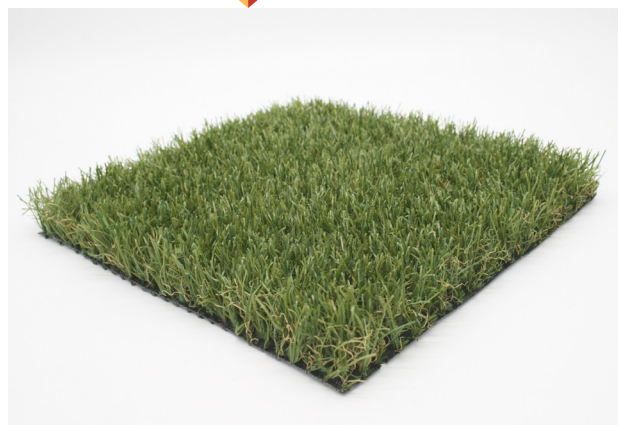

Produktblad

Nordic Grass Real 34

Version 1.1

Nordic Grass Real 34 är ett konstgräs som innehåller mycket material. Tillsammans med de mindre gula stråna skapas ett naturtroget utseende och en produkt som är skön att gå på. Önskas produkten användas i offentliga miljöer rekommenderar vi att produkten dressas sand.

**NORDIC
SURFACE**

Fibertyp :	Monofiber av polyetylen. V-struktur
Fiberhöjd :	34 mm (+ / - 10%)
Fibervikt :	1095 gr / m ² (+ / - 10%)
Fiberfärg :	Olivgrön/sportgrön
Garnvikt :	12.600 dTex
Bottenduk :	100 % PP, UV-stabil, 160 gr / m ²
Coating :	SBR + latex, 685 gr / m ²
Totalvikt konstgräs :	1940 gr / m ² (+ / - 10%)
Dräneringskapacitet :	60 l / m ² / min (utan sand)
Ifyllnadsmaterial :	5 kg / m ² torkad kvartssand
Garanti:	8 år UV-beständighet **